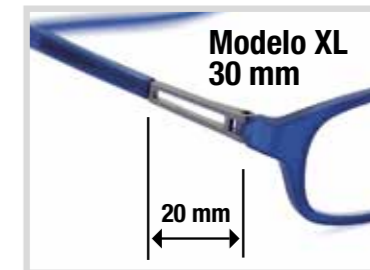

Estos modelos están disponibles en  
+1.50 | +2.00 | +2.50

**Modelos bereader XL:**

- Llevant 001
- Llevant 002
- Llevant 004
- Garbi 001
- Garbi 002
- Garbi 003

Disponibile en +1.50 | +2.00 | +2.50