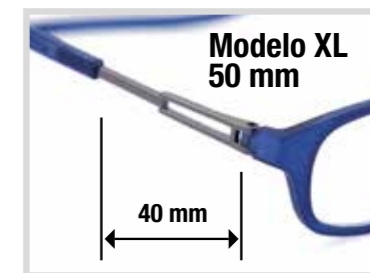

Estos modelos están disponibles en  
+1.50 | +2.00 | +2.50

**Modelos bereader XL:**

- Llevant 001
- Llevant 002
- Llevant 004
- Garbi 001
- Garbi 002
- Garbi 003

Disponibile en +1.50 | +2.00 | +2.50